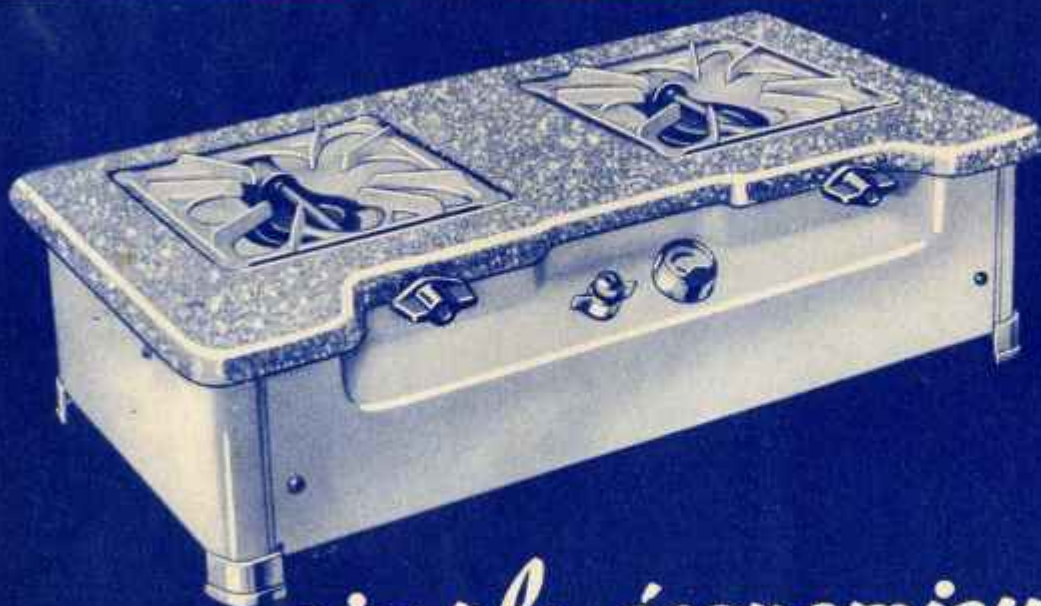

Jamais d'ennuis, c'est tout réchauffé!

Illo

POUPROU
BORNIER

simple. économique

**FONCTIONNE
A L'ESSENCE
D'AUTOMOBILE
TOURISME...**

Réchauds LILOR à essence

(essence ordinaire d'automobile)

AVEC ROBINET AUTOMATIQUE A VALVE HYDROSTATIQUE

..... (Breveté S. G. D. G.)

Munis du manomètre-jauge indicateur de niveau

Réservoir et garniture en cuivre nickelé

Grilles supports de casseroles en fonte

mobiles et reversibles

Simplicité

Robustesse

RÉCHAUD à UN FOYER

SÉRIE LÉGÈRE - N° 66

Dimensions :
400 x 310 x 175

Corps d'acier embouti
émaillé granité

225. »

SÉRIE NORMALE - N° 71

Dimensions :
420 x 330 x 175

Corps long, en fonte
émaillée toutes couleurs

235. »

375. »

RÉCHAUD à DEUX FOYERS — MODÈLE LUXE N° 95

Corps et cuvettes
de propreté en
acier embouti
émaillé blanc.
Dessus fonte
émaillé granité.

Dimensions :
640 x 345 x 175

475. »

modèle recommandé

Réchauds **Ilmor** à gaz de pétrole