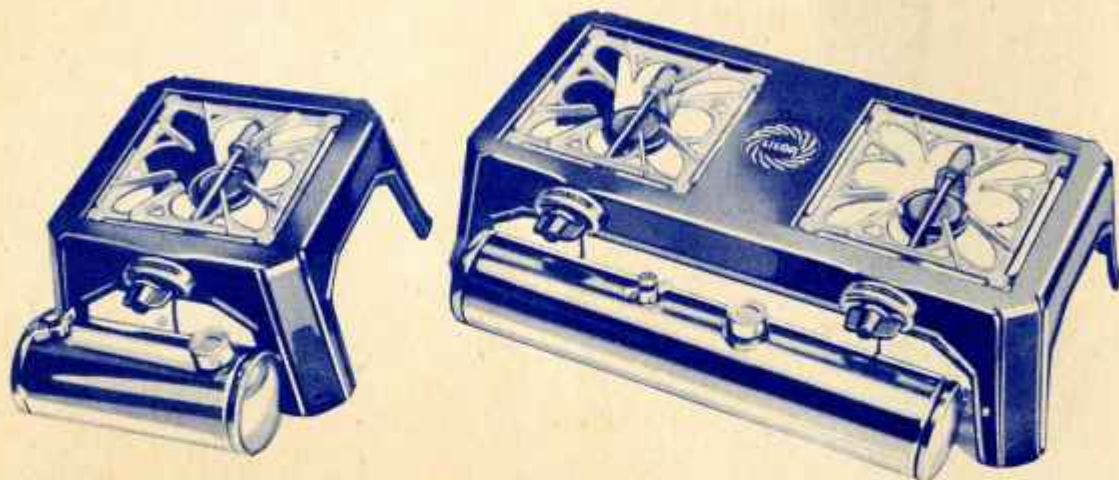

..... (Breveté S. G. D. G.)

Munis du manomètre-jauge indicateur de niveau

Réservoir et garniture en cuivre nickelé

Grilles supports de casseroles en fonte

mobiles et reversibles

Simplicité

Robustesse

RÉCHAUD à UN FOYER

SÉRIE LÉGÈRE - N° 66

Dimensions :
400 x 310 x 175

Corps d'acier embouti
émaillé granité

225. »

SÉRIE NORMALE - N° 71

Dimensions :
420 x 330 x 175

Corps long, en fonte
émaillée toutes couleurs

235. »