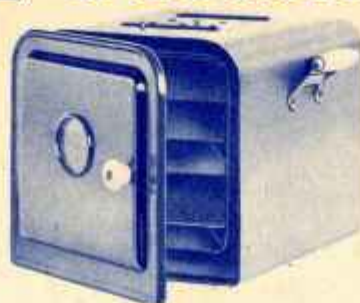

N° 7 — Modèle à 1 foyer
325×295×175

La pièce 135. »

N° 5 — Modèle à 2 foyers
650×305×175

La pièce 215. »

N° 10 — Modèle à 2 foyers
650×310×175

La pièce 255. »

— Four **Ilmor** à double enveloppe —

— Fabrication —
extrêmement soignée

Se pose sur tous les réchauds à gaz,
à pétrole, à essence ou butane.

à circulation
d'air chaud

Appareil recommandé

ROTISSOIRE

PATISSERIE

Le plus apprécié des fours actuels

N° 475 — Largeur : 0 m. 30 — Hauteur : 0 m. 285 — Profondeur : 0 m. 36 — Poids : 7 k. 850 — Prix 135. »
Supplément pour thermomètre guide de cuisson 30. »